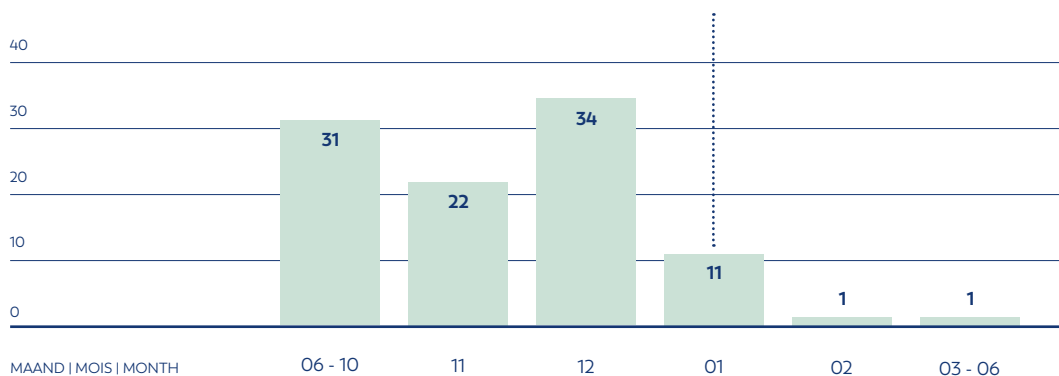

DE CONSUMENT KOOPT ZIJN AGENDA IN ... LE CONSOMMATEUR ACHÈTE SON AGENDA EN ... THE CONSUMER BUYS HIS DIARY IN ...