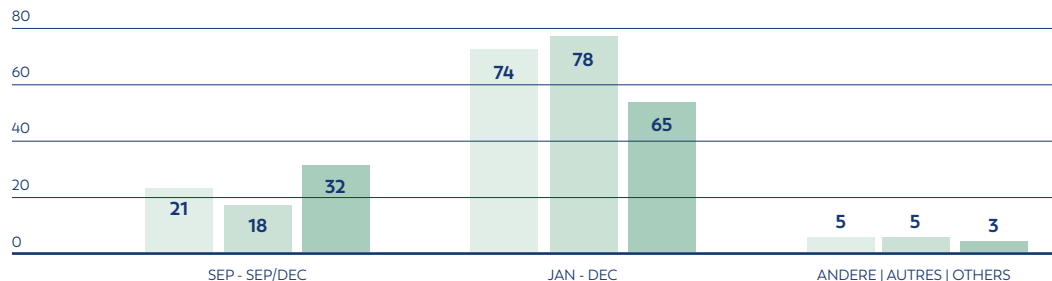

**VOORKEUR CONSUMENT
PREFERENCE CONSOMMATEUR
CONSUMER PREFERENCE**

AGENDA'S / AGENDAS / DIARIES SEP - SEP/DEC ↔ JAN - DEC