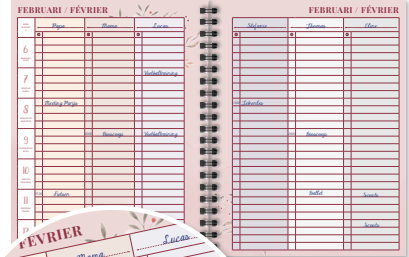

# Family 0.165 + 0.166

NEW

**Gezinsplanner weekoverzicht NL**  
 16,8 x 22 cm | NL  
 Familie Agenda  
 Art.: 0.165.2915.05.4.0

**Agenda de la famille semainier FR**  
 16,8 x 22 cm | FR  
 Agenda de la Famille  
 Art.: 0.166.2915.05.4.0