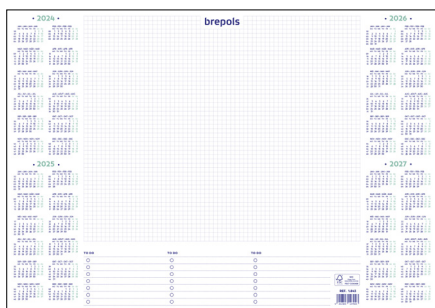

Onderlegblok Bloc sous-main Deskmate 1.843

50 x 35 cm | NL-F-D-GB

2024-2025-2026-2027

Met jaarplan 2024-2025-2026-2027 en 'to do lijst'. 40 bladen.

Avec planning 2024-2025-2026-2027 et "to do list" + 40 feuilles.

With overview 2024-2025-2026-2027 and 'to do' list. 40 sheets.

Art.: 1.843.9900.00.6.0

5 412303 127943