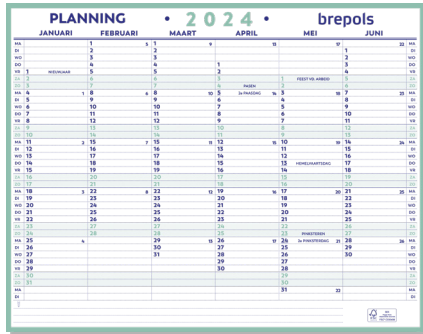

Planning Maxi NL 1.805

42 x 33 cm | NL

Art.: 1.805.9900.00.0.0

5 412303 136518